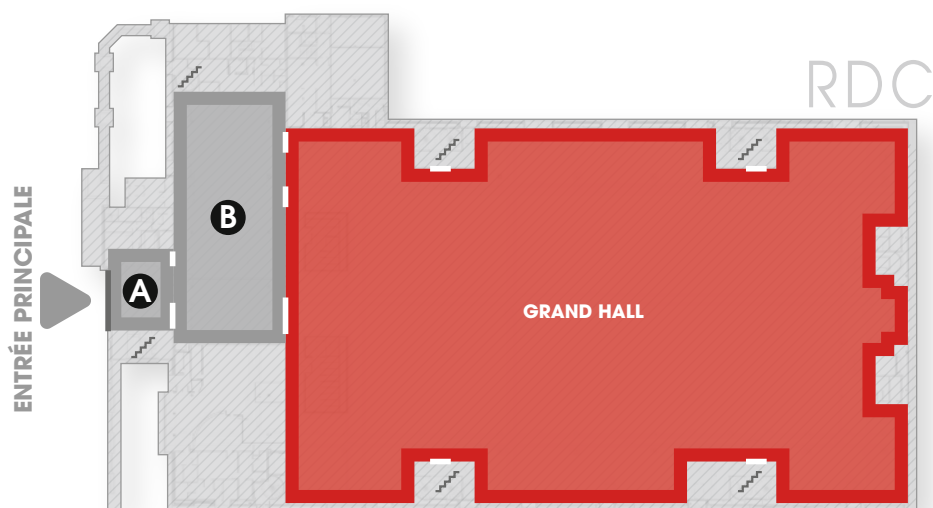

VALEXPO

GRAND HALL

Le **GRAND HALL** est l'espace principal du parc. Adapté à des événements de grande taille, il est facile d'accès (plain-pied) et est connecté à l'ensemble des espaces de VALEXPO.

Sa **MEZZANINE** lui permet d'augmenter sa surface de plus de 1800 m² et lui offre une vue imprenable.

SURFACE **4570 m²**

HSP **10 m**

LES AVANTAGES

- Facilité d'accès plain-pied
- Parking à proximité
- 2 blocs sanitaires
- Wifi
- Espace climatisé
- Points d'ancrage au sol

À PROXIMITÉ

- A HALL D'ENTRÉE**
sur le même plateau
- B SALLE 600 POLYVALENTE**
adjacente